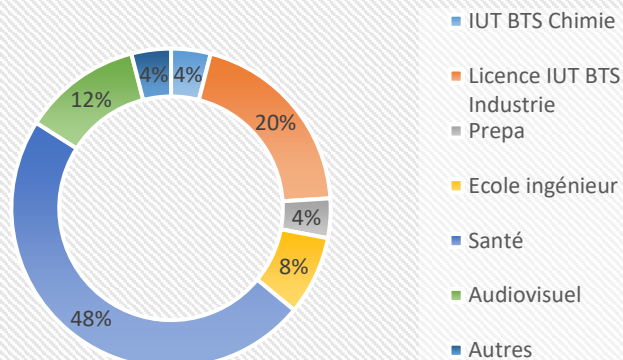

« Merci à vous et aux enseignants pour cette année qui m'a permis de me préparer aux études supérieures. »

VOTRE PROFIL

- Détenteur d'un Bac général, technologique ou professionnel
- En réorientation post-bac provenant de Bac+1/2
- Se présenter aux spécialités du Bac sans passer par une terminale

NOS ETUDIANTS 2019/2020

Provenance de nos étudiants

Orientations choisies

Jules, actuellement en 2^{ème} année de Licence PCMM

« Je tenais à vous remercier pour l'opportunité que vous m'avez offert l'année dernière, j'ai pu, grâce à cette formation, découvrir une nouvelle vocation : la physique, ce qui a chamboulé tout mon projet professionnel, et ce pour le meilleur! »